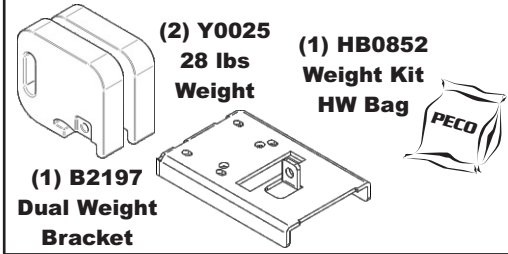

☐ **A2369 Dual Weight Kit**