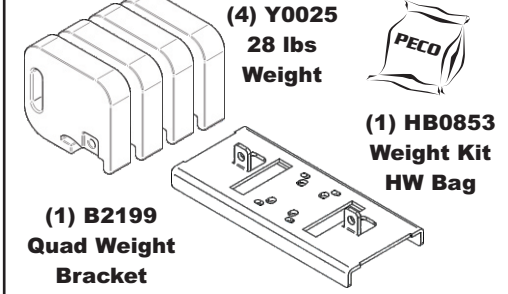

☐ **A2370 Quad Weight Kit**